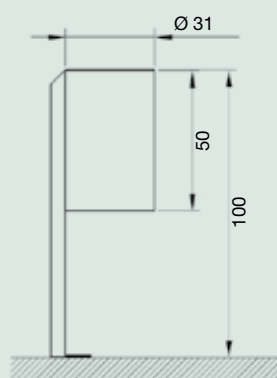

Papelera Baells

Diseñada para espacios exteriores naturales y urbanos

Ref. MP00701

Descripción del producto

Papelera de plancha de hierro formada por un depósito con corchetes interiores para la sujeción de la bolsa y pilar de tubo cuadrado.

Acabado

Hierro cincado y pintado al fuego con pintura epoxi de color negro (otros colores consultar).

Entrega

Producto montado. Anclajes no incluidos.
Capacidad del depósito: 40 l.

Información técnica

Medidas en cm

Instalación

En terreno duro
Agujerear con broca
Ø 10.
Tacos metálicos
Ø 10 x 80.